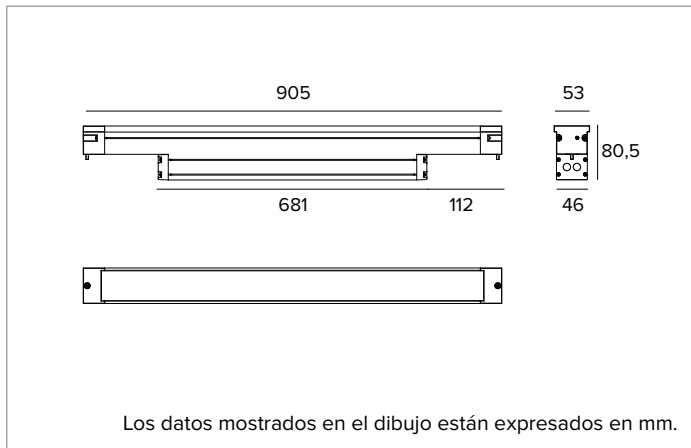

1E3856EL | JEDI COMPACT Outdoor Empotrable

Proyector lineal empotrable de LED

		3000K	H(m)	D(m)	Emax(lx)	
		Ra80		11°		
		Fixture Power	38W	1	0.20	59376
		Source Flux	4662lm	2	0.40	14844
		Fixture Flux	3863lm	3	0.59	6597
		Efficacy	102lm/W	4	0.79	3711
TS1339	Imax=12736cd/klm	Imax	59376cd	5	0.99	2375

Flujo luminaria: 3863lm

Rendimiento luminoso: 102lm/W

Seguridad fotobiológica: Conforme al grupo de riesgo RG1 (Riesgo Bajo)

CARACTERÍSTICAS MECÁNICAS

Cuerpo de aluminio extruido anodizado 15µ. Pantalla plana de cristal extra claro de 5mm de espesor.

Caja de conexión lineal IP66/IP68.
5 polos, de sección máx 1,5mm².
Diámetro del cable de 7 a 12mm.

Código

1E2494

Caja de conexión múltiple IP68.
1 IN - 3 OUT 4 polos, de sección máx 2,5mm².
Diámetro del cable de 6 a 12mm.